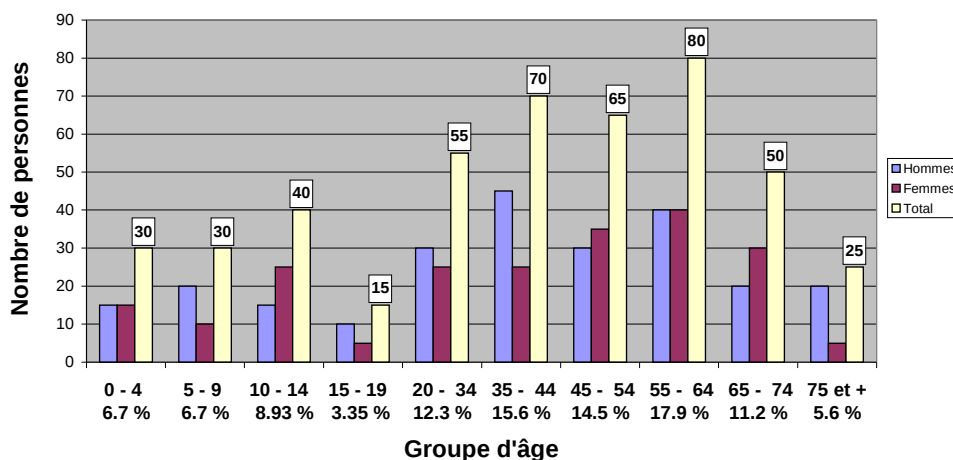

Profil de la communauté de Saint-Camille

Notre population depuis 1996

Chiffres de la population	Saint-Camille	Au Québec
	Total	Total
Population en 2006	448	7 546 131
Population en 2001	440	7 237 479
Population en 1996	459	7 138 795
Variation de la population entre 2001 et 2006 (%)	1,8	4,3
Variation de la population entre 1996 et 2001 (%)	- 4,1	1,4

Référence : statistique Canada recensement 2001 et 2006

Âge médian de la population	À Saint-Camille			Au Québec		
	total	homme	femme	total	homme	femme
en 1996	33,75	34,1	33,4	36,3	35,1	37,5
en 2001	37,3	36,3	38,3	38,8	37,8	39,8
en 2006	41,7	41,4	42,0	40,9	39,9	41,9

Référence : statistique Canada recensement 1996, 2001, 2006

Population de Saint-Camille en 2006 448 habitants

Référence : statistique Canada recensement 2006